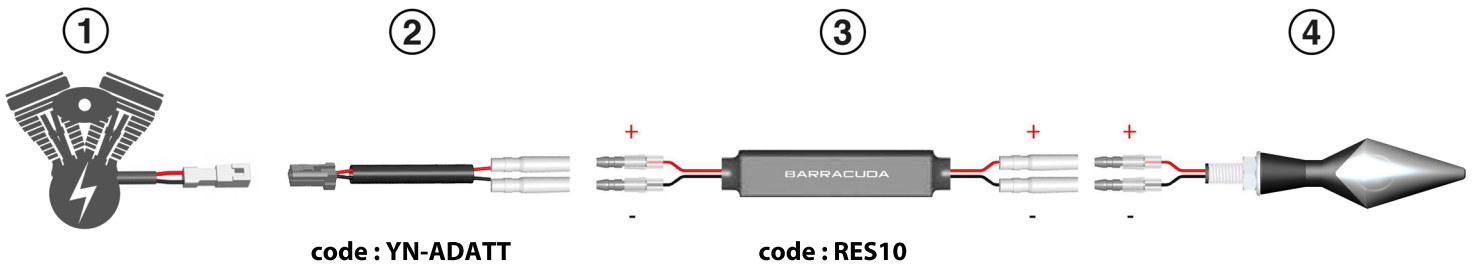

ASSEMBLING INSTRUCTION

LED INDICATORS 10 WATT RESISTOR YAMAHA

WWW.BARRACUDAMOTO.COM

LEGEND

1. MOTORCYCLE ELECTRIC SYSTEM
IMPIANTO ELETTRICO
SISTEMA ELECTRICO DE MOTOCICLETA
ELEKTRISCHES MOTORRADSYSTEM
SYSTEME ELECTRIQUE DE MOTOCYCLETTE
2. CABLE ADAPTER - **YN-ADATT**
ADATTATORE CAVI - **YN-ADATT**
ADAPTADOR DE CABLE - **YN-ADATT**
KABELADAPTER - **YN-ADATT**
ADAPTATEUR DE CABLE - **YN-ADATT**
3. ELECTRICAL RESISTANCE 10 WATT - **RES10**
RESISTENZA ELETTRICA 10 WATT - **RES10**
RESISTENCIA ELÉCTRICA 10 WATT - **RES10**
ELEKTRISCHER WIDERSTAND 10 WATT - **RES10**
RÉSISTANCE ÉLECTRIQUE 10 WATT - **RES10**
4. LED INDICATOR
INDICATORE LED
INDICADOR LED
LED ANZEIGE
INDICATEUR DE LED