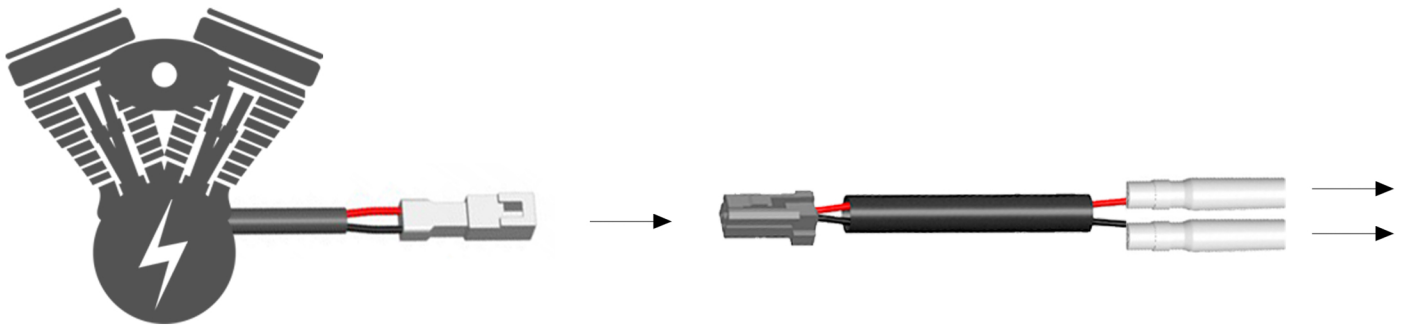

ASSEMBLING INSTRUCTION

LED INDICATORS 10 WATT RESISTOR YAMAHA

WWW.BARRACUDAMOTO.COM

LEGEND

1. MOTORCYCLE ELECTRIC SYSTEM
IMPIANTO ELETTRICO
SISTEMA ELECTRICO DE MOTOCICLETA
ELEKTRISCHES MOTORRADSYSTEM
SYSTEME ELECTRIQUE DE MOTOCYCLETTE
2. CABLE ADAPTER - **YN-ADATT**
ADATTATORE CAVI - **YN-ADATT**
ADAPTADOR DE CABLE - **YN-ADATT**
KABELADAPTER - **YN-ADATT**
ADAPTATEUR DE CABLE - **YN-ADATT**
3. ELECTRICAL RESISTANCE 10 WATT - **RES10**
RESISTENZA ELETTRICA 10 WATT - **RES10**
RESISTENCIA ELÉCTRICA 10 WATT - **RES10**
ELEKTRISCHER WIDERSTAND 10 WATT - **RES10**
RÉSISTANCE ÉLECTRIQUE 10 WATT - **RES10**
4. LED INDICATOR
INDICATORE LED
INDICADOR LED
LED ANZEIGE
INDICATEUR DE LED