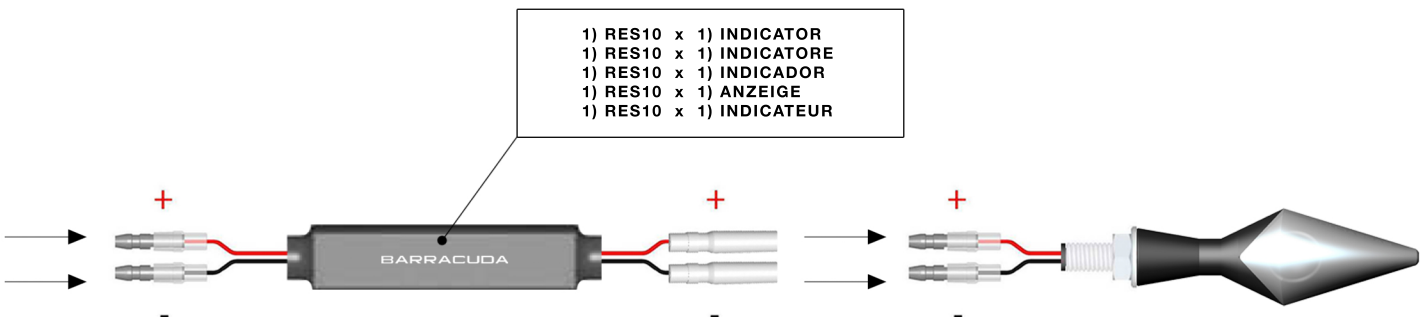

ASSEMBLING INSTRUCTION

LED INDICATORS 10 WATT RESISTOR YAMAHA

WWW.BARRACUDAMOTO.COM

LEGEND

1. MOTORCYCLE ELECTRIC SYSTEM
IMPIANTO ELETTRICO
SISTEMA ELECTRICO DE MOTOCICLETA
ELEKTRISCHES MOTORRADSYSTEM
SYSTEME ELECTRIQUE DE MOTOCYCLETTE
2. CABLE ADAPTER - **YN-ADATT**
ADATTATORE CAVI - **YN-ADATT**
ADAPTADOR DE CABLE - **YN-ADATT**
KABELADAPTER - **YN-ADATT**
ADAPTATEUR DE CABLE - **YN-ADATT**
3. ELECTRICAL RESISTANCE 10 WATT - **RES10**
RESISTENZA ELETTRICA 10 WATT - **RES10**
RESISTENCIA ELÉCTRICA 10 WATT - **RES10**
ELEKTRISCHER WIDERSTAND 10 WATT - **RES10**
RÉSISTANCE ÉLECTRIQUE 10 WATT - **RES10**
4. LED INDICATOR
INDICATORE LED
INDICADOR LED
LED ANZEIGE
INDICATEUR DE LED

- ① MOTORCYCLE ELECTRIC SYSTEM
IMPIANTO ELETTRICO
SISTEMA ELECTRICO DE MOTOCICLETA
ELEKTRISCHES MOTORRADSYSTEM
SYSTEME ELECTRIQUE DE MOTOCYCLETTE

- ② CABLE ADAPTER - **YN-ADATT**
ADATTATORE CAVI - **YN-ADATT**
ADAPTADOR DE CABLE - **YN-ADATT**
KABELADAPTER - **YN-ADATT**
ADAPTATEUR DE CABLE - **YN-ADATT**